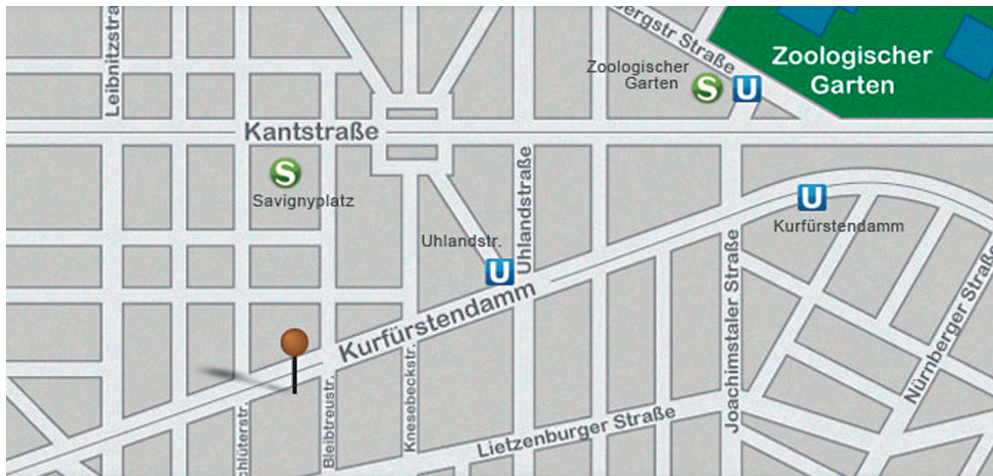

BERLIN

D+B Rechtsanwälte Partnerschaft mbB
Kurfürstendamm 195
D-10707 Berlin

Telephone: +49 30 327787-0
Telefax: +49 30 327787-77

DIRECTIONS

Kurfürstendamm 195 D-10707 Berlin (Charlottenburg)
Between Bleibtreustraße and Schlüterstraße

Parking: Underground parking garage, entrance from Bleibtreustraße

Taxi: Travel time approx.

- Airport (BER: approx. 35 minutes)
- Central station: 20 minutes
- Zoologischer Garten regional train station: 5 minutes
- Regional train station Südkreuz (Papestraße): 15 minutes

S-Bahn: Savignyplatz station (S 5, 7, 9, 75), exit West, 8 minutes on foot left into Schlüterstraße, after 550 m turn left onto Kurfürstendamm

Subway: Station Adenauerplatz station (U 7), 10 minutes on foot Kurfürstendamm in the direction of Gedächtniskirche/Zoo;
Uhlandstraße station (U 1), 8 minutes on foot Kurfürstendamm in the direction of Olivaer Platz/
Halensee

Bus: Stop Bleibtreustraße, lines 101, 109, 110, M19, M29